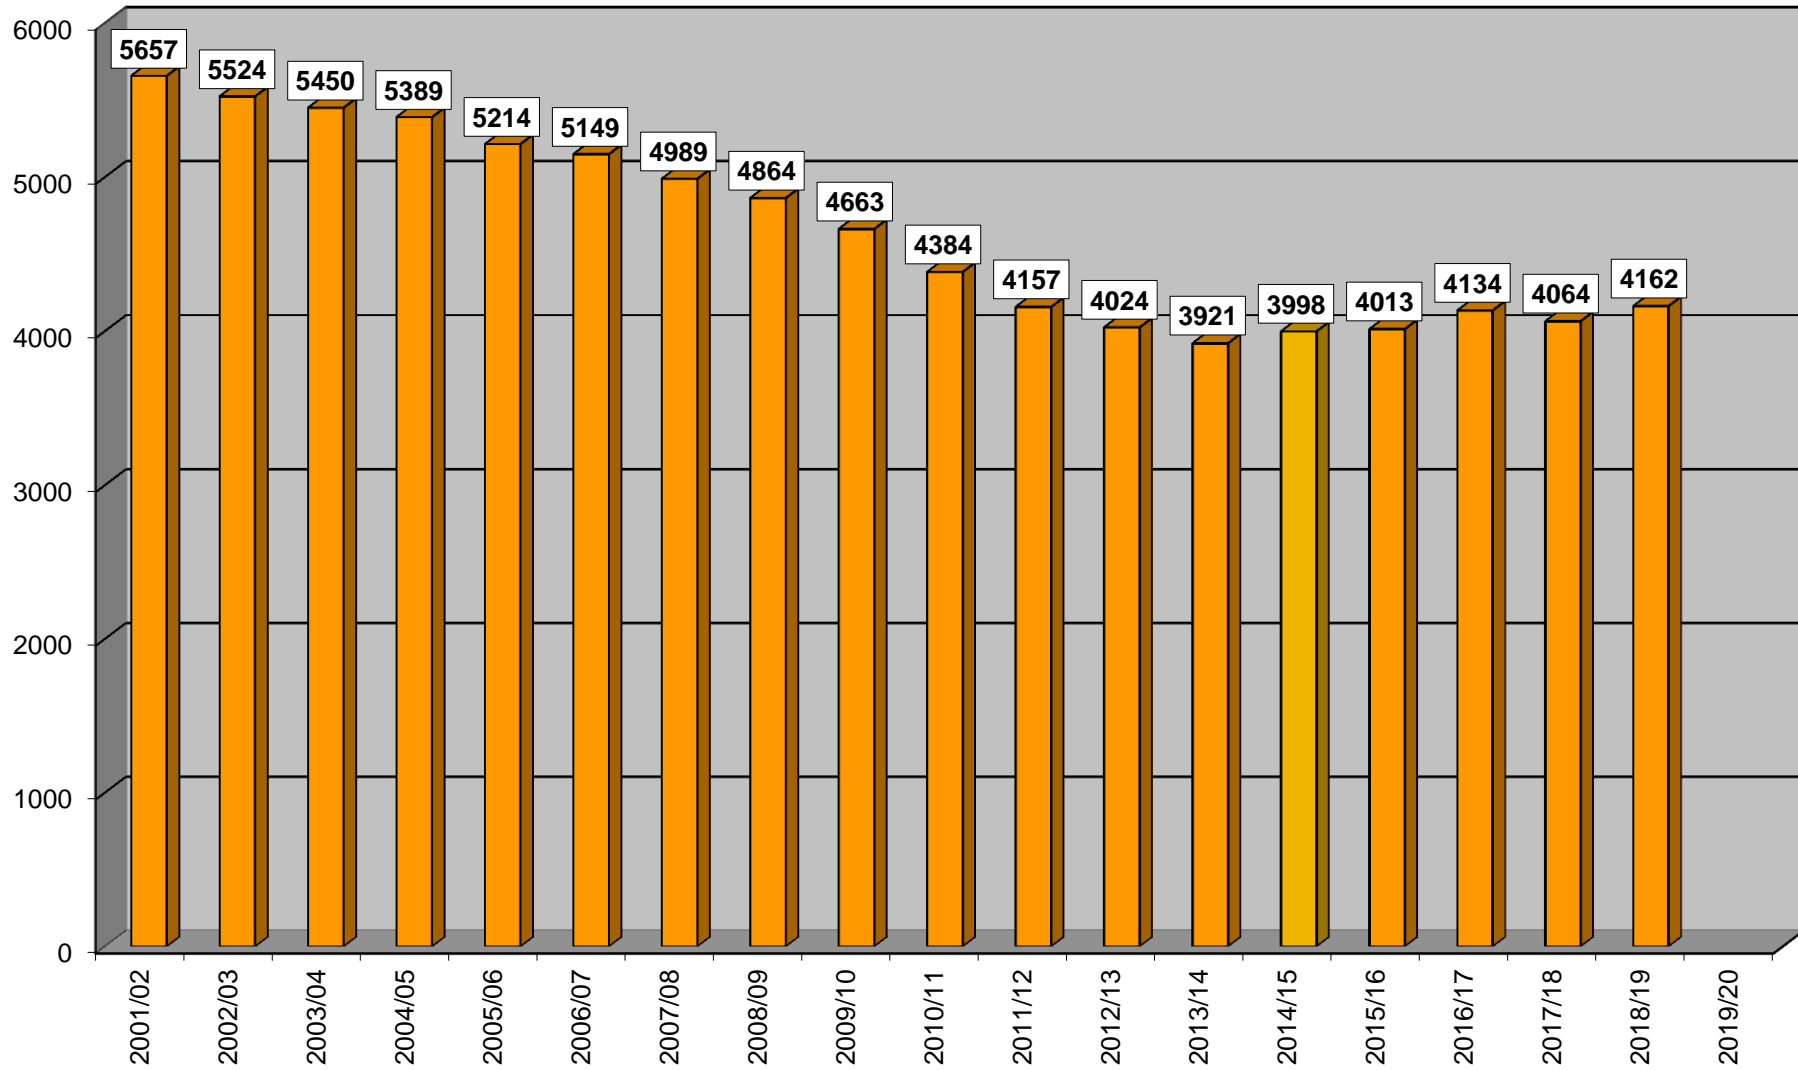

Schulamt Forchheim

Schülerzahlentwicklung GS + HS/MS

Schulamt Forchheim

Schülerzahlen Grundschule

Schulamt Forchheim

Klassen Grundschule

Klassendurchschnitt Grundschule

Entwicklung Einschulungen ab 2000 - Landkreis Forchheim