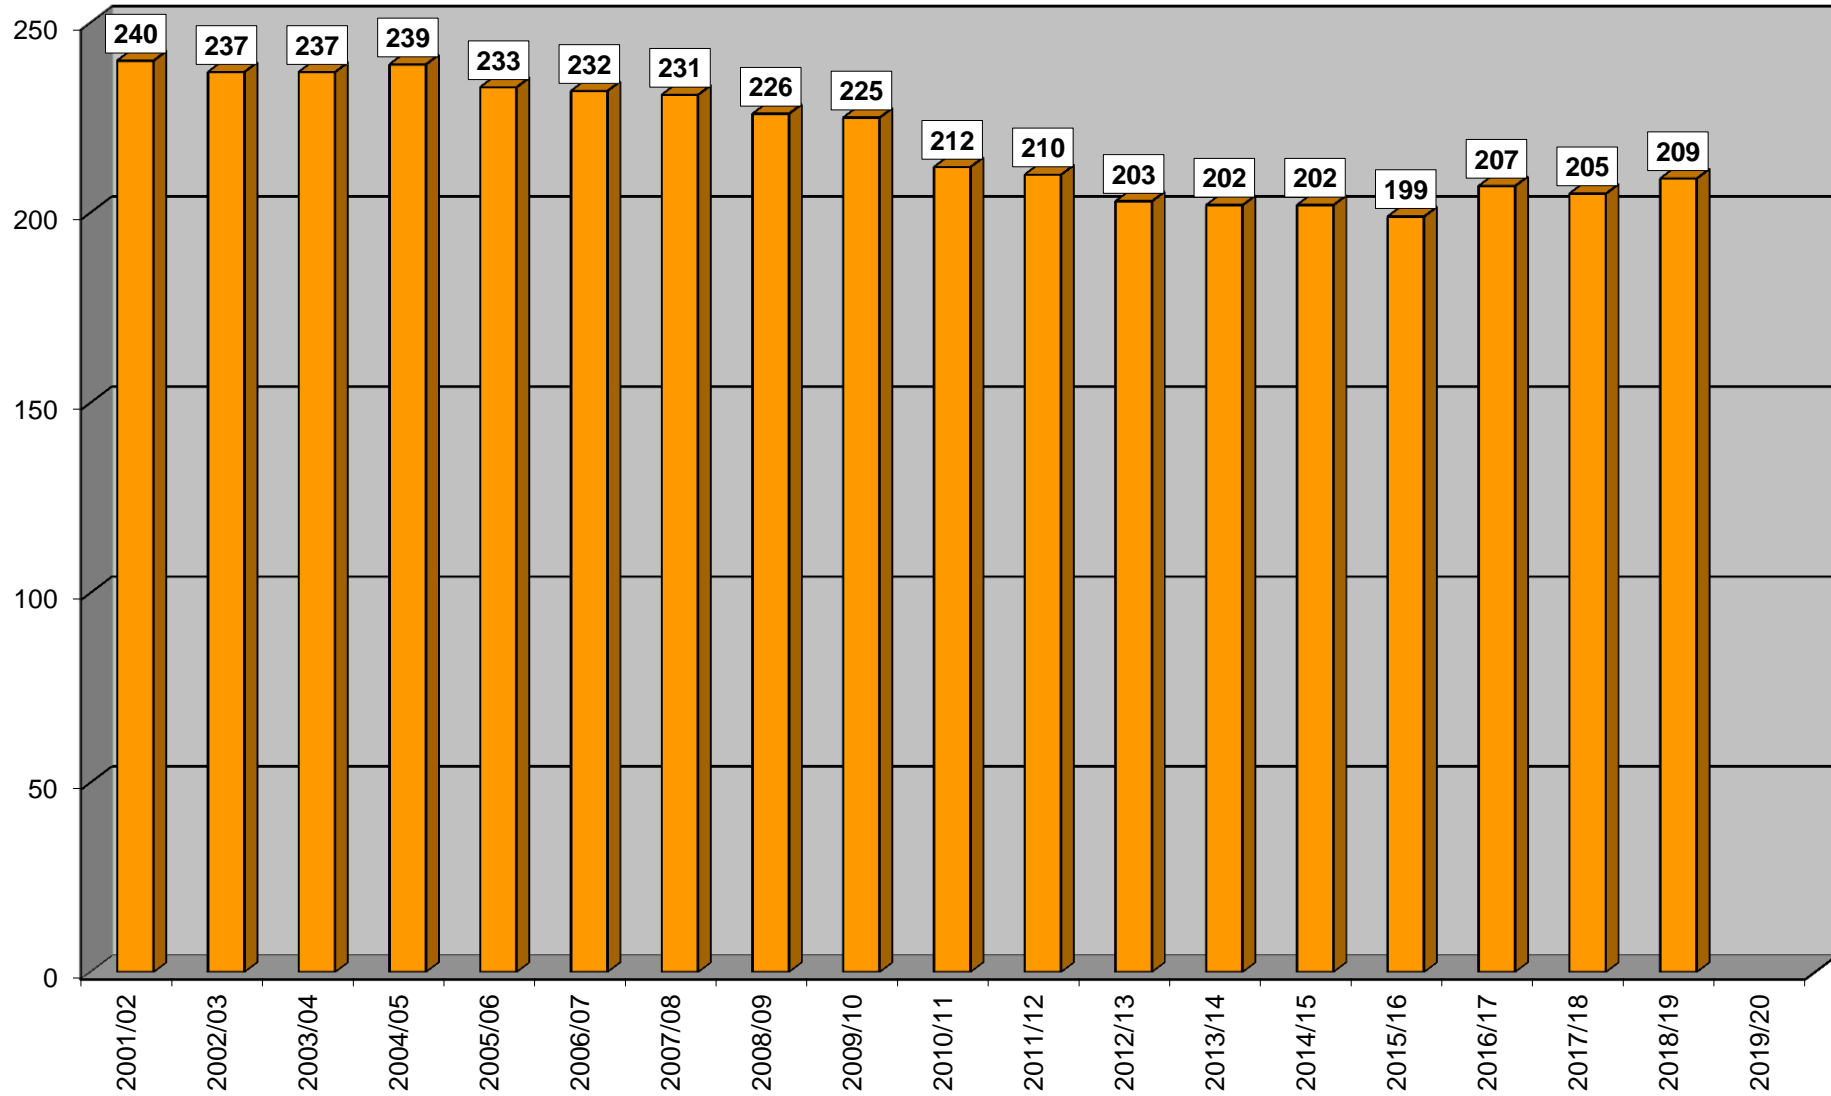

Schulamt Forchheim

Schülerzahlentwicklung GS + HS/MS

Schulamt Forchheim

Schülerzahlen Grundschule

Schulamt Forchheim

Klassen Grundschule

Klassendurchschnitt Grundschule

Entwicklung Einschulungen ab 2000 - Landkreis Forchheim