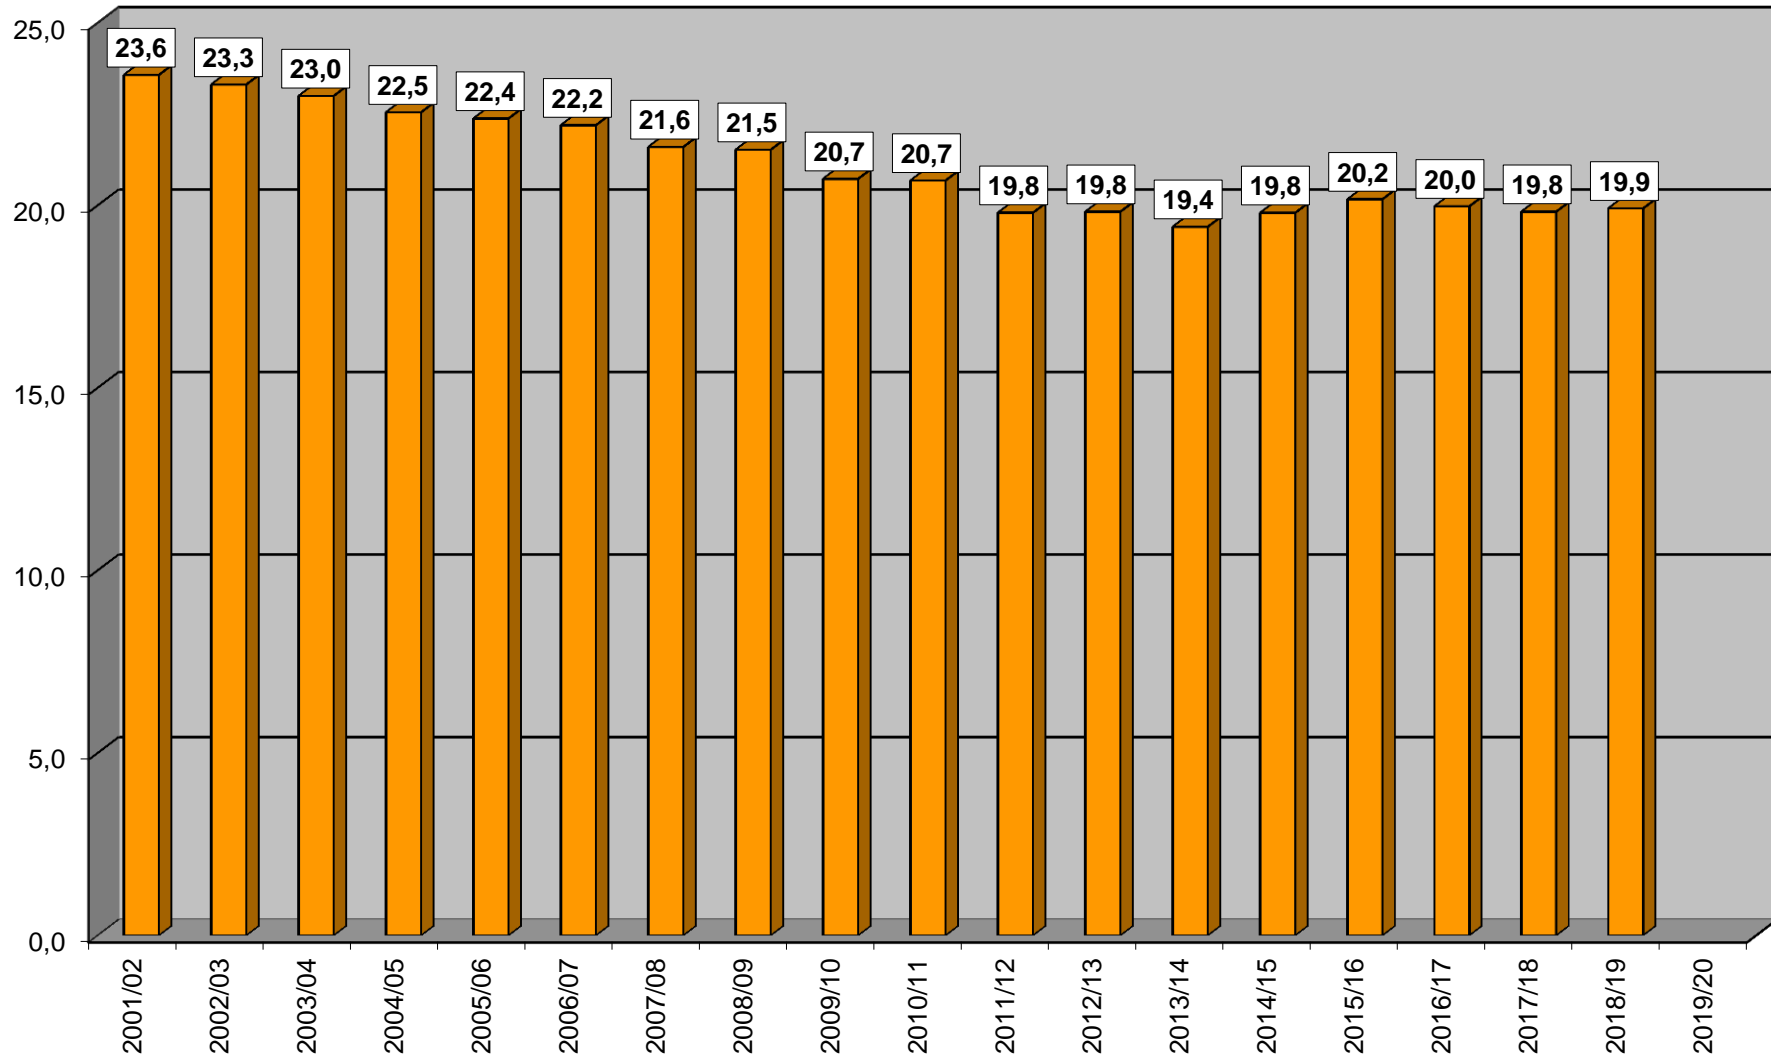

Schulamt Forchheim

Schülerzahlentwicklung GS + HS/MS

Schulamt Forchheim

Schülerzahlen Grundschule

Schulamt Forchheim

Klassen Grundschule

Klassendurchschnitt Grundschule

Entwicklung Einschulungen ab 2000 - Landkreis Forchheim