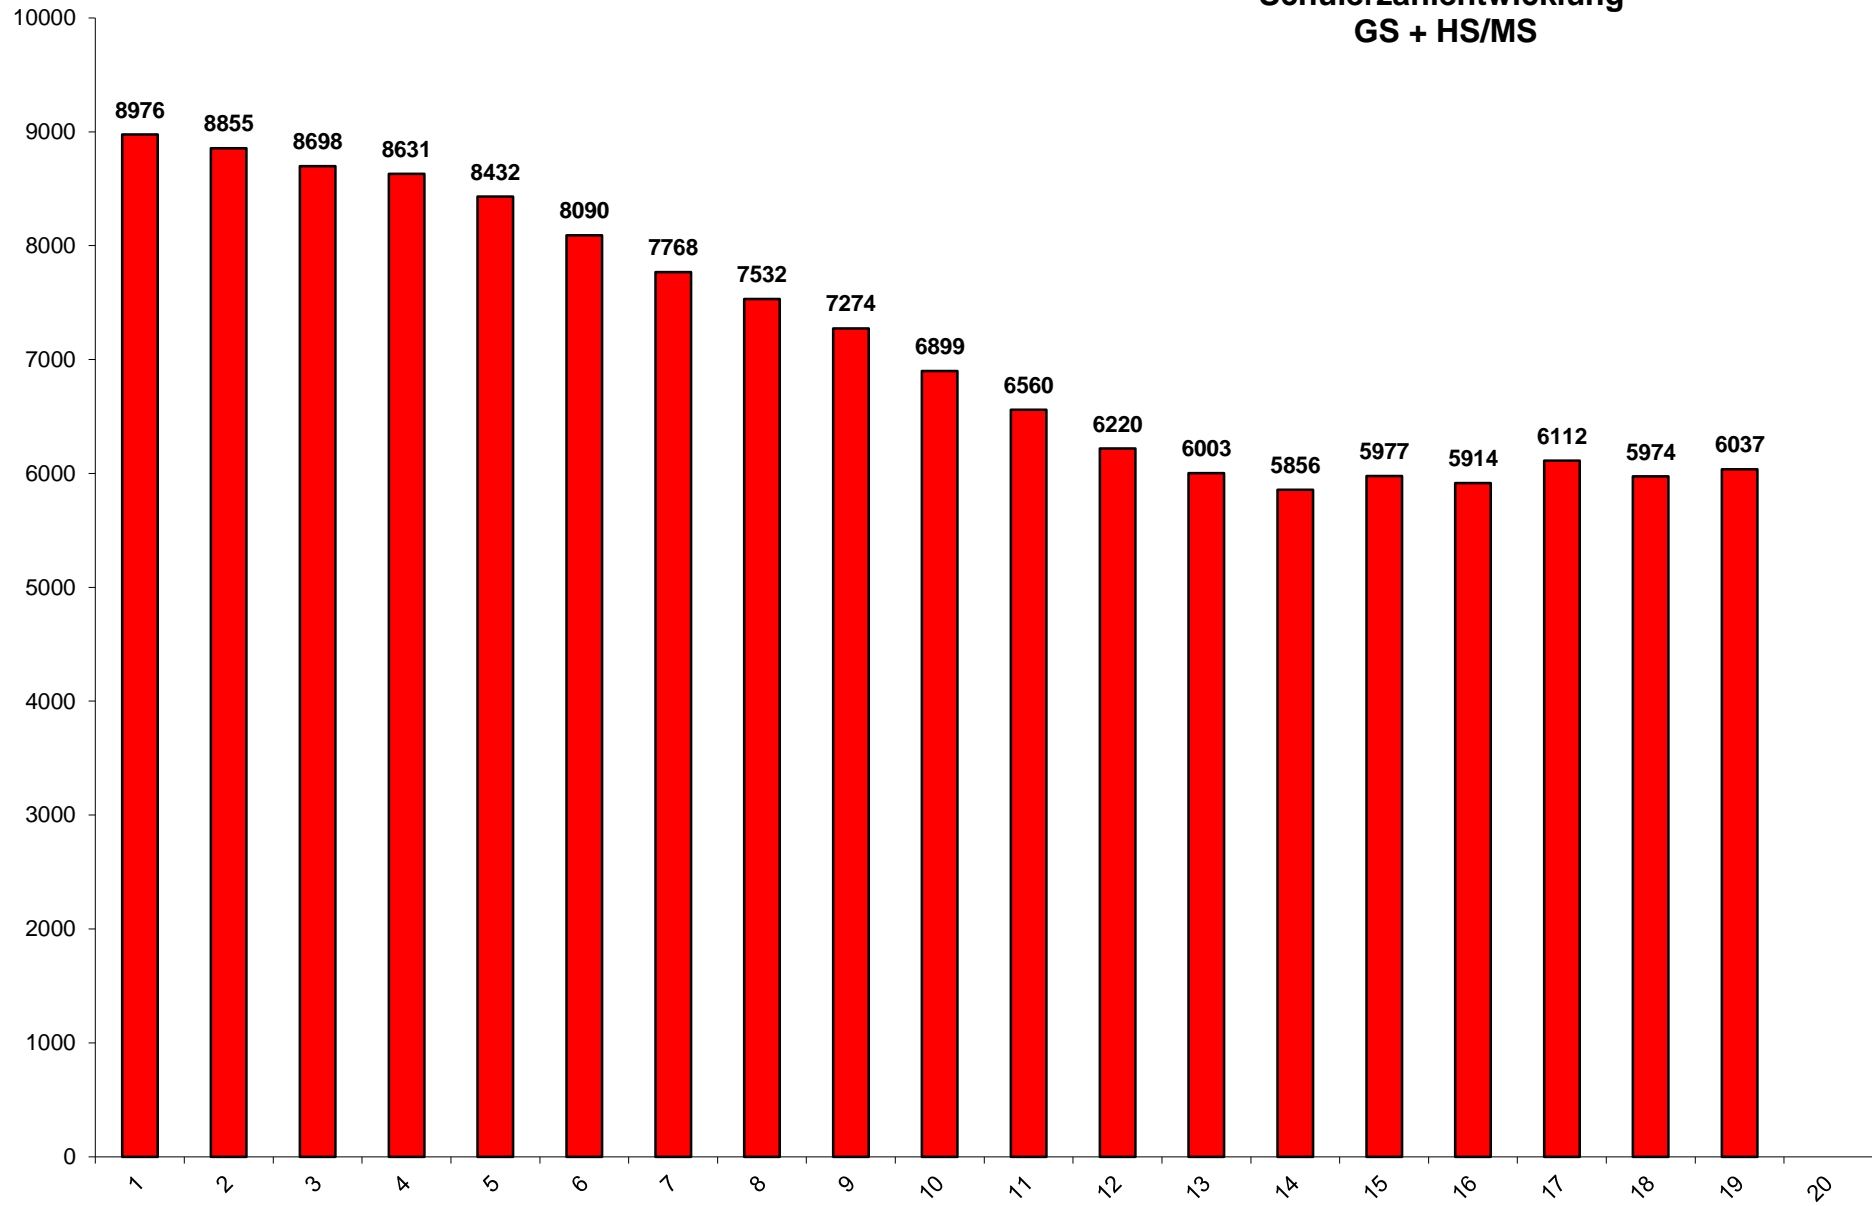

Schulamt Forchheim

Schülerzahlentwicklung GS + HS/MS

Schulamt Forchheim

Schülerzahlen Grundschule

Schulamt Forchheim

Klassen Grundschule

Klassendurchschnitt Grundschule

Entwicklung Einschulungen ab 2000 - Landkreis Forchheim