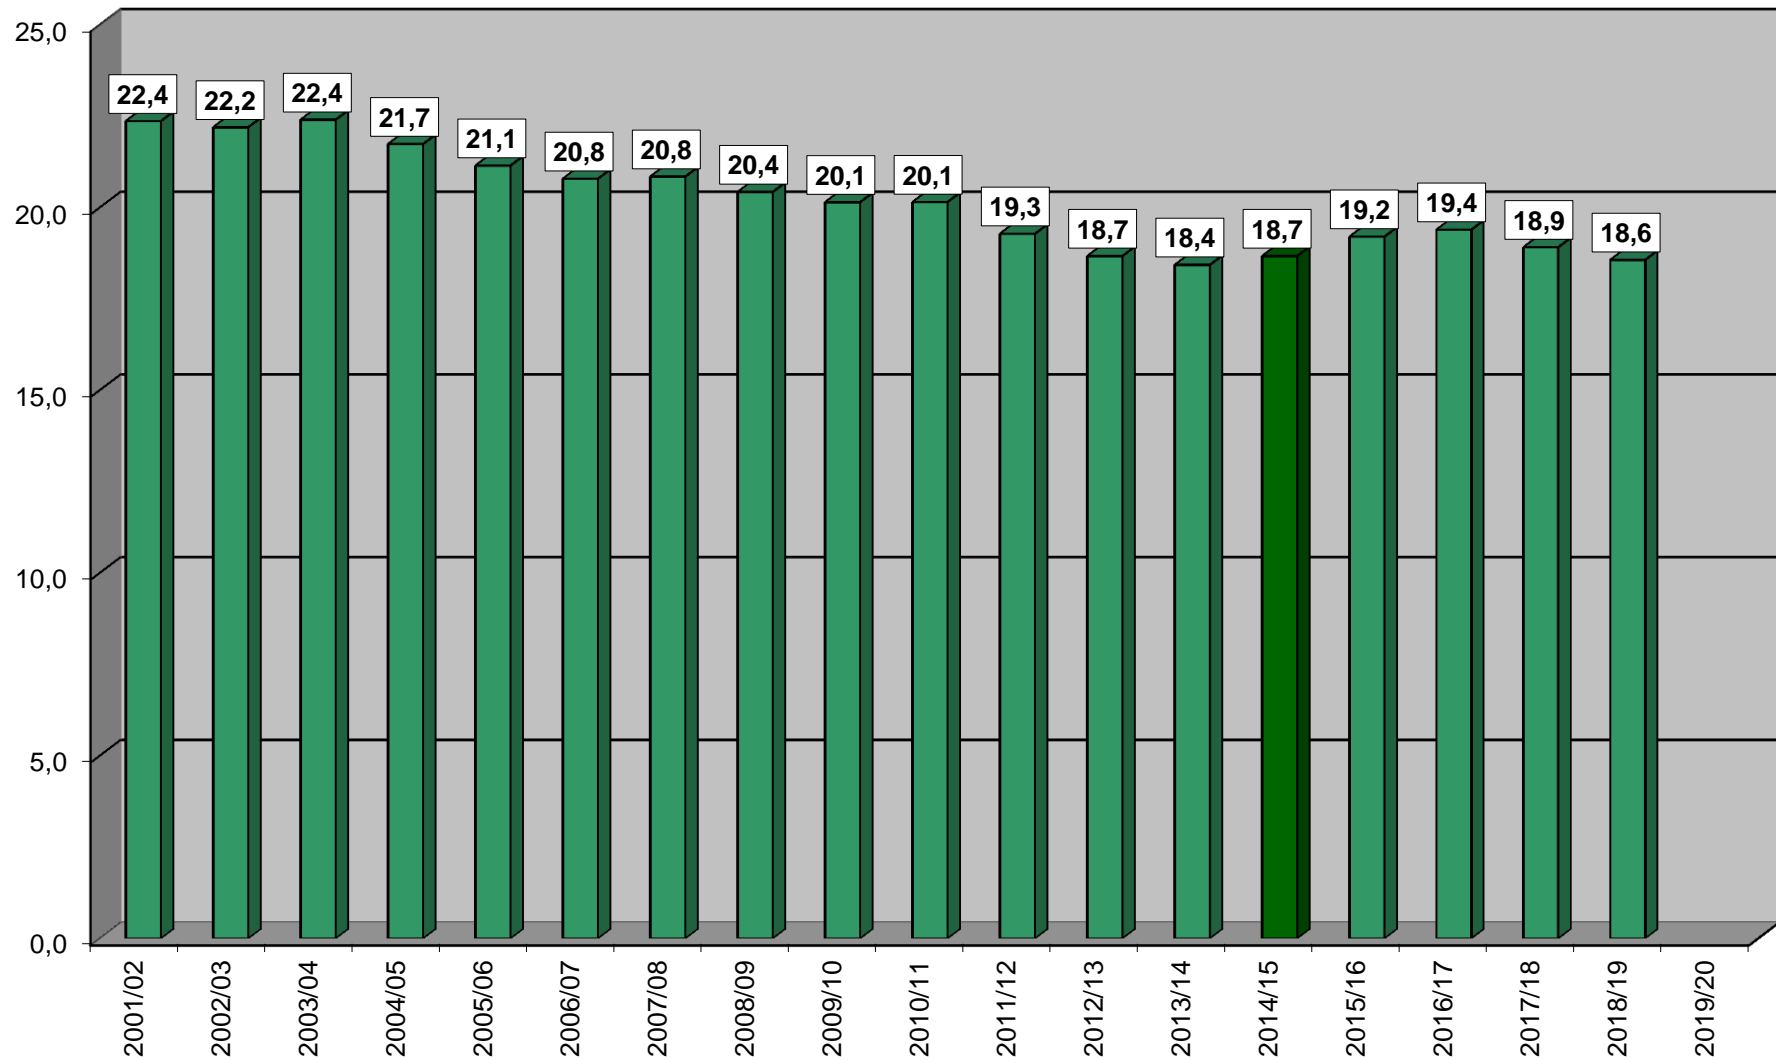

Anzahl der Erstklässler

Schulamt Forchheim

Schülerzahl Mittelschule

Schulamt Forchheim

Klassen Mittelschule

Schulamt Forchheim

Klassendurchschnitt Mittelschule

Klassenstärke Grundschule