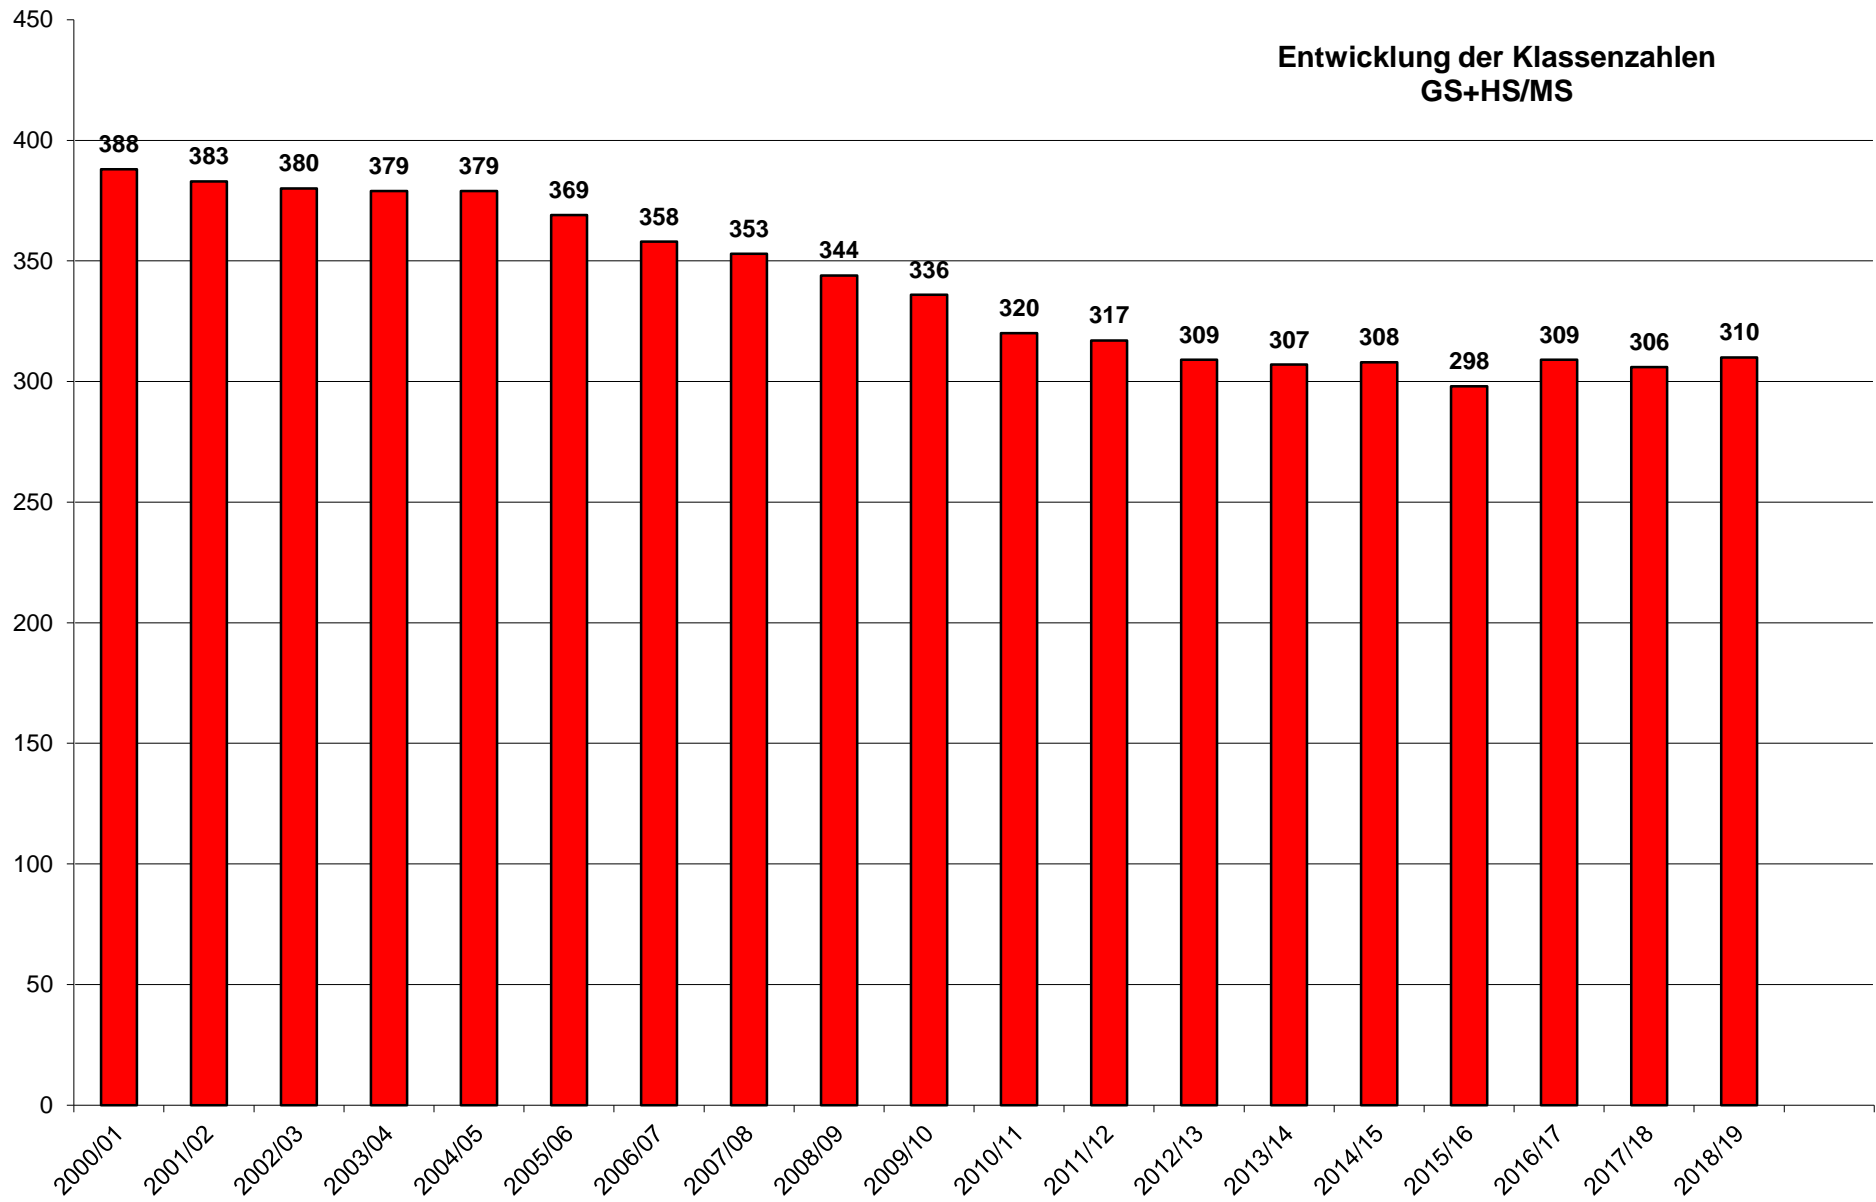

Schulamt Forchheim